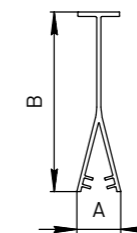

ПЕРЕГОРОДКА

Назначение

Разделение короба на секции для прокладки проводов и кабелей.

Характеристики

Материал: самозатухающая композиция ПВХ.

Артикул	Типоразмер короба, мм	A, мм	B, мм	Длина, мм
73914	100 x 40	7	30	2000
73911	100 x 55 150 x 55	8	40	2000