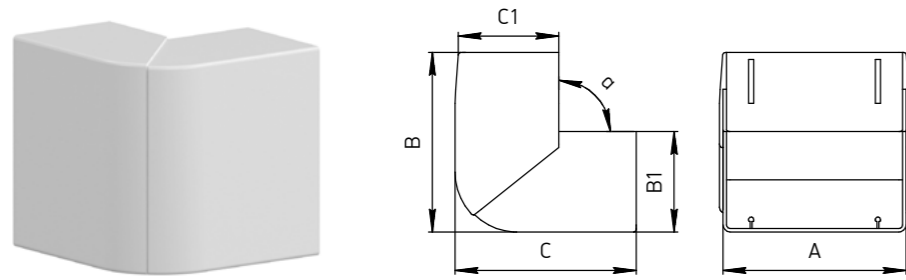

УГОЛ ВНЕШНИЙ ИЗМЕНЯЕМЫЙ

Назначение

Декоративное оформление мест стыковки кабель-каналов на внешнем углу, изменяемый диапазон регулировки от 75° до 120°.

Характеристики

Материал: АБС-пластик.

Артикул	Типоразмер короба, мм	Угол α	A, мм	B, мм	C, мм	B1, мм	C1, мм
76214	100 x 40	75°-120°	108	102	102	42	42
76211	100 x 55	75°-120°	104	102	102	56	56
76218	150 x 55	75°-120°	154	102	102	57	57