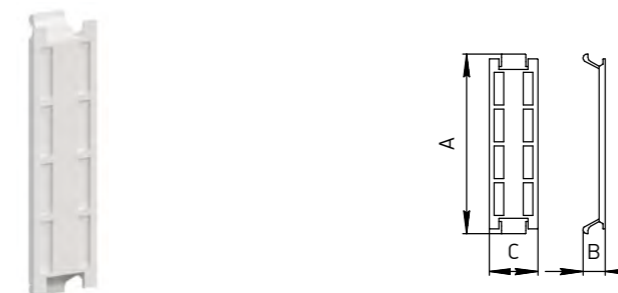

ДЕРЖАТЕЛЬ КАБЕЛЯ

Назначение

Надежная фиксация кабеля в отсеке кабель-канала при открытой крышке.

Характеристики

Материал: АБС-пластик.

Артикул	Типоразмер короба, мм	A, мм	B, мм	C, мм
76611	100 x 40 100 x 55 150 x 55	73	9	20