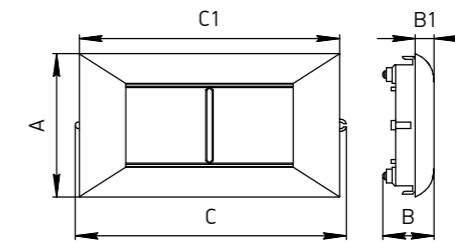

СУППОРТ РМ-45/4

2 розетки 45 x 45 мм 4 модуля 22.5 x 45 мм

Артикул	Типоразмер короба, мм	A, мм	B, мм	C, мм	B1, мм	C1, мм
73915	100 x 40 100 x 55 150 x 55	77	27	144	10	140