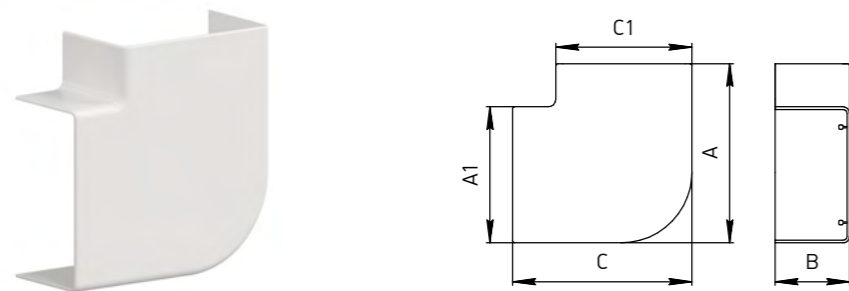

УГОЛ ПЛОСКИЙ

Назначение

Декоративное оформление мест стыковки кабель-каналов под углом 90°.

Характеристики

Материал: АБС-пластик.

Артикул	Типоразмер короба, мм	A, мм	B, мм	C, мм	A1, мм	C1, мм
76314	100 x 40	136	41	136	104	104
76311	100 x 55	138	57	138	104	104
76318	150 x 55	185	57	185	154	154