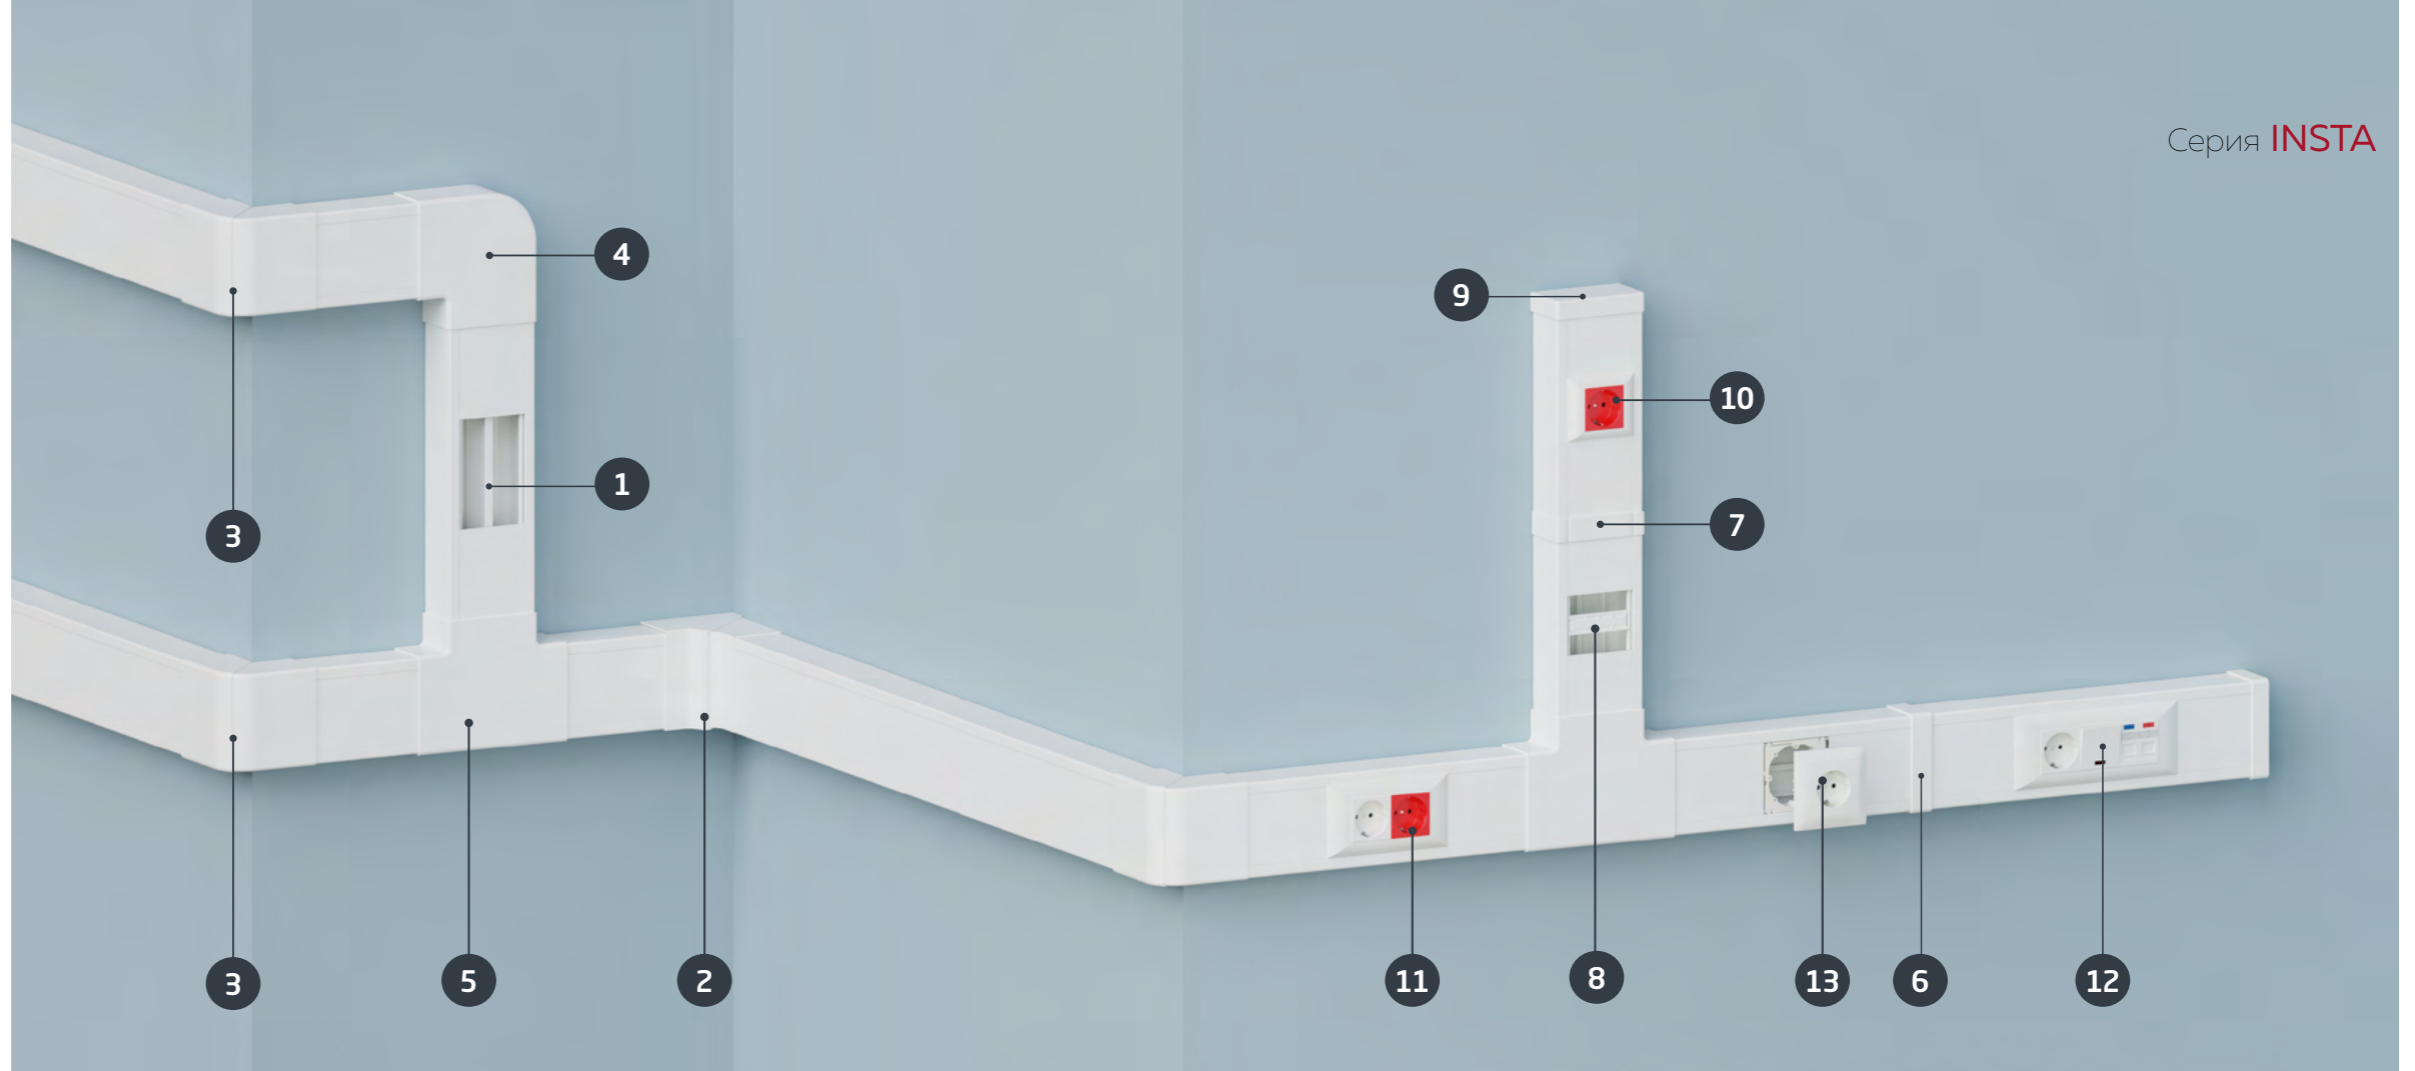

**НАЗНАЧЕНИЕ**

INSTA – профессиональная кабеленесущая система для открытой прокладки сменяемых сетей и организации рабочих мест.

**СИСТЕМА ОТКРЫТОГО ТИПА**

- Система открытого типа INSTA позволяет устанавливать модульные механизмы 45x45 мм в суппорты и механизмы «евростандарт» с крепежным размером 60 мм под рамку.
- В состав серии INSTA входят регулируемые угловые элементы, обеспечивающие требования к радиусу изгиба кабелей с медными проводниками, оптоволоконными кабелями в соответствии с ISO/IEC IS 11801, ГОСТ Р 53246 и стандартом TIA/EIA 569.
- Быстрая модернизация для обновляемых требований при монтаже СКС.
- Система кабель-каналов INSTA спроектирована с учетом опережающих требований по безопасности и удобству монтажа.

**Характеристики**

Материал: самозатухающая композиция ПВХ.

Ширина (номинальная) крышки кабель-канала – 80 мм.

Суппорты от 1 до 3 постов стандарта 45x45 мм.

Толщина стенки для канала: 1,7-2,0 мм в зависимости от сечения.

Возможность установки перегородки для разделения внутреннего пространства кабель-канала на три секции.

Перфорация на основании кабель-канала, шаг перфорации – 33 см.

Отрезки длиной 2 метра в защитной пленке.

# КАБЕЛЬ-КАНАЛЫ

Серия **INSTA**

Кабель-каналы серии INSTA имеют классический дизайн, эргономичность оригинальных решений обеспечивает снижение времени и затрат при монтаже сменяемых сетей.

КОРОБА

Артикул	Сечение, мм	Кабель-канал INSTA с крышкой					
			1 RSE Перегородка	2 RI Угол внутренний изменяемый	3 RE Угол внешний изменяемый	4 RL Угол плоский	5 RT Тройник
76004	100 x 40		73914	76114	76214	76314	76414
76002	100 x 55		73911	76111	76211	76311	76411
76008	150 x 55		73911	76118	76218	76318	76418