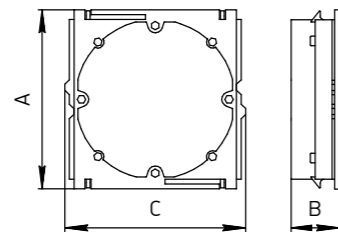

СУППОРТ EM60

Назначение

Суппорт для ЭУИ, крепежный размер – 60 мм.

Характеристики

Материал: АБС-пластик.
Фиксаторы для стыковки нескольких суппортов в ряд.

Артикул	Типоразмер короба, мм	A, мм	B, мм	C, мм
73907	100 x 40 100 x 55 150 x 55	75	74	20