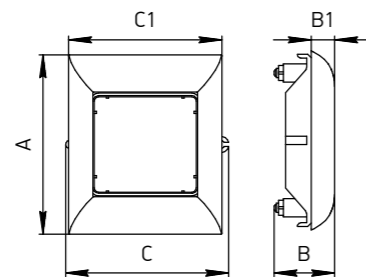

СУППОРТ РМ-45

Назначение

Организация рабочих мест, монтаж модульных ЭУИ в кабель-каналы.

Характеристики

Материал: АБС-пластик.
Фиксаторы для стыковки нескольких суппортов в ряд.

Комплект поставки

Монтажное основание.
Рамка (накладка).

1 розетка 45 x 45 мм 2 модуля 22.5 x 45 мм

Артикул	Типоразмер короба, мм	A, мм	B, мм	C, мм	B1, мм	C1, мм
73909	100 x 40 100 x 55 150 x 55	77	27	69	8	64