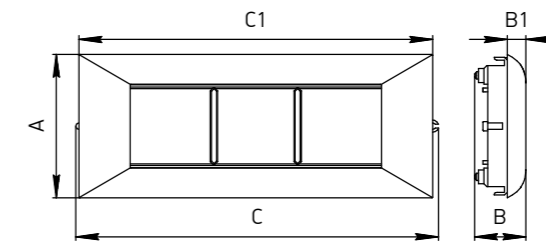

СУППОРТ РМ-45/6

3 розетки 45 x 45 мм 6 модулей 22.5 x 45 мм

Артикул	Типоразмер короба, мм	A, мм	B, мм	C, мм	B1, мм	C1, мм
73916	100 x 40 100 x 55 150 x 55	77	27	194	10	191

Назначение

Организация рабочих мест, монтаж модульных ЭУИ в кабель-каналы.

Характеристики

Материал: АБС-пластик.
Фиксаторы для стыковки нескольких суппортов в ряд.

Комплект поставки

Монтажное основание.
Рамка (накладка).

Назначение

Организация рабочих мест, монтаж модульных ЭУИ в кабель-каналы.

Характеристики

Материал: АБС-пластик.
Фиксаторы для стыковки нескольких суппортов в ряд.

Комплект поставки

Монтажное основание.
Рамка (накладка).