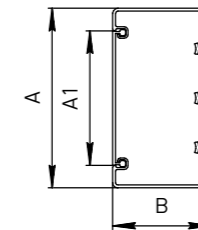

КАБЕЛЬ-КАНАЛ INSTA С КРЫШКОЙ

Назначение

Прокладка кабелей и установка ЭУИ в кабель-канал.

Характеристики

Материал: самозатухающая композиция ПВХ.

Возможность установки 3-х перегородок.

Монтажные отверстия с шагом перфорации 33 см на основании кабель-канала.

Отрезки длиной 2 метра в защитной пленке.

Комплект поставки

Кабель-канал INSTA с крышкой.

Артикул	Типоразмер короба, мм	A, мм	B, мм	A1, мм	Длина, мм	Площадь внутреннего поперечного сечения, мм²
76004	100 x 40	100	40	78	2000	2857
76002	100 x 55	100	55	78	2000	3928
76008	150 x 55	150	55	78	2000	5892