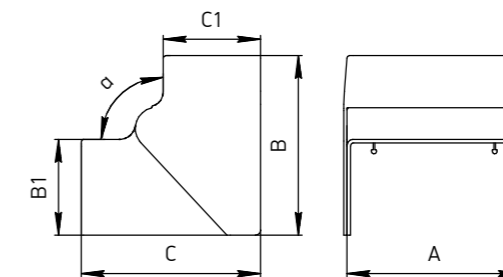

УГОЛ ВНУТРЕННИЙ ИЗМЕНЯЕМЫЙ

Назначение

Декоративное оформление мест стыковки кабель-каналов на внутреннем углу, изменяемый диапазон регулировки от 75° до 120°.

Характеристики

Материал: АБС-пластик.

Артикул	Типоразмер короба, мм	Угол α	A, мм	B, мм	C, мм	B1, мм	C1, мм
76114	100 x 40	75°-120°	104	91	91	40	40
76111	100 x 55	75°-120°	104	107	107	55	55
76118	150 x 55	75°-120°	154	106	106	57	57